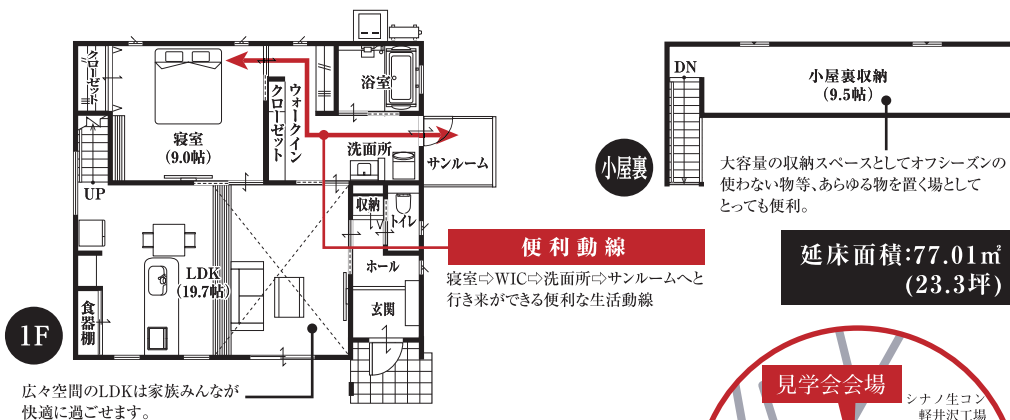

共働きで時間がない中の家事はとても大変。

「少しでも楽に、綺麗にすごせる家をつくりたい」

そんな思いから、家事が10歩以内でできる

家事時間1/2動線が生まれました。

家事の時間を家族の時間に。

私たちは働く女性の味方です。

Housework 1/2 design house.

image photo

太陽光発電  
12.80kW  
搭載

※外観は一部イメージを含みます。

御代田町 馬瀬口 || 4/10 SAT 11 SUN

10:00-16:00 雨天開催 完全予約制 1時間あたり2組様限定

家族が笑顔になる  
平屋住宅実例見学会

事前のご来場予約で

QUO 500円分プレゼント

電話予約はこちら (0267) 88-8072